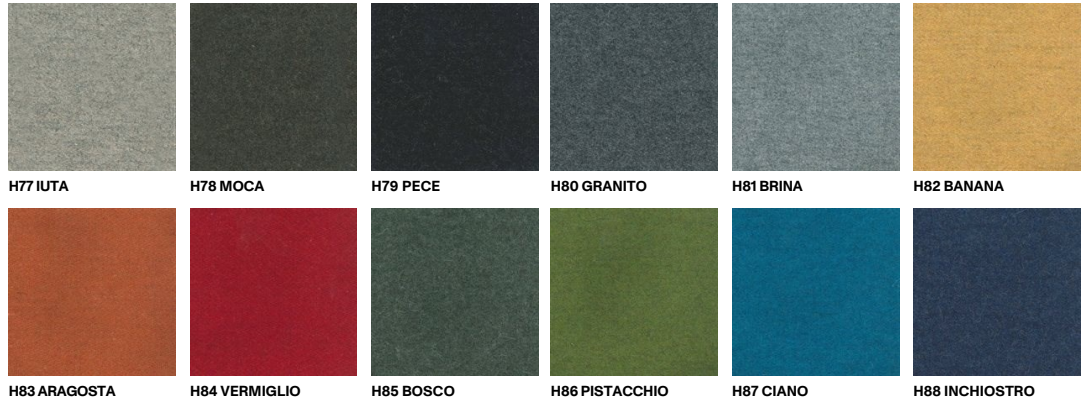

B94 BLU COBALTO - OPACO

B54 PETROLIO - OPACO

B03 VERDE MARE - OPACO

B02 VERDE PRATO - OPACO

B04 VERDE BOSCO - OPACO

B24 MARRONE - OPACO

B22 MARRONE BUNGEE - OPACO

B41 TORTORE - OPACO

Leather

M50 BIANCO

M52 TESTA DI MORO

M53 NERO

M55 ROSSO

M58 BORDEAUX

M59 SABBIA

M61 PANNA

M79 KAKI

M80 BORDEAUX

M81 ANTRACITE

Eco Leather

Q13 CAFFE

R02 BIANCO

R06 ANTRACITE

R07 ECRU

R18 ROSSO

R19 AMARANTO

R29 NERO

Eco Leather - GLOVE

Fabric - TIME (Cat. A)

Fabric - DANDY (Cat. A)

Fabric - LODEN (Cat. A)

Fabric - SOFTY (Cat. B)