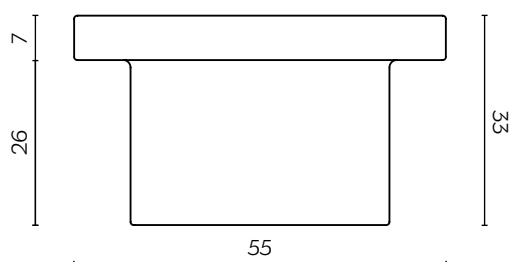

DIMENSIONI | DIMENSIONS

lunghezza | width: 37 cm
larghezza | depth: 37 cm
altezza | height: 45 cm

lunghezza | width: 55 cm
larghezza | depth: 55 cm
altezza | height: 33 cm

AMBIENTE INTERNO ED ESTERNO

Consulta la Guida Cura e Manutenzione online e scarica i file 2D, 3D e fotografie dal sito www.miniforms.com.