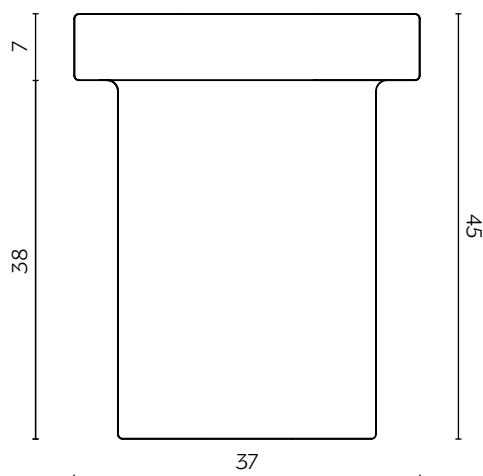

DIMENSIONI | DIMENSIONS

lunghezza | width: 37 cm
larghezza | depth: 37 cm
altezza | height: 45 cm

lunghezza | width: 55 cm
larghezza | depth: 55 cm
altezza | height: 33 cm

AMBIENTE INTERNO ED ESTERNO

Consulta la Guida Cura e Manutenzione online e scarica i file 2D, 3D e fotografie dal sito www.miniforms.com.